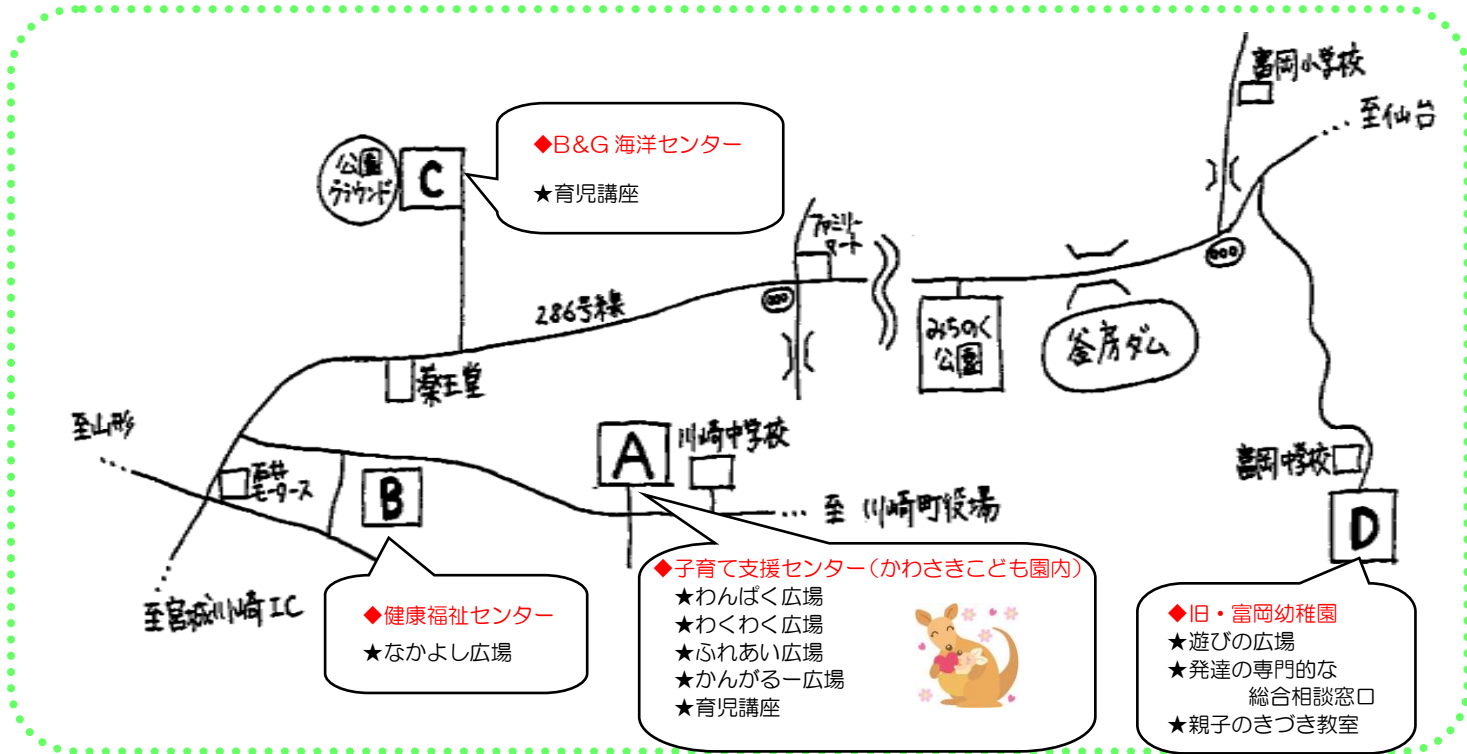

かわさきまち 子育てマップ

A 子育て支援センター
☎84-2214

C B&G 海洋センター
☎84-2277

B 健康福祉センター
☎84-6008

D 旧・富岡幼稚園
☎86-2661

遊びの広場

- *わんぱく・なかよし・かんがるー広場…クラス毎の遊びの広場
- *育児講座……講師の先生による楽しいイベント
- *わくわく広場…施設見学
- *ふれあい広場…親子で自由に遊べる広場

- (子育て支援センター・健康福祉センター)
- (子育て支援センター・B&G 海洋センター)
- (かわさきこども園)
- (子育て支援センター)