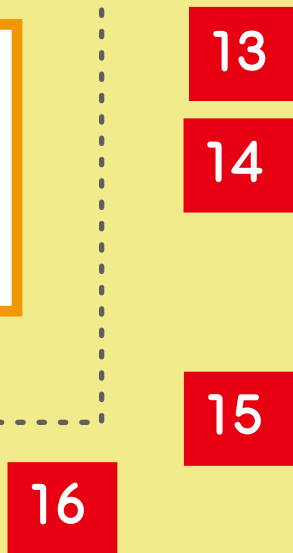

スタンプラリー

屋外ブース

本部

休憩
コーナー

飲食ブース

川崎郵便局
タケヤ交通
バス停

1	大内雅子 (未来の匠) わら細工・しめ飾り販売
2	小さな月 トールペイント雑貨・布小物販売
3	釜房ベース ミニチュア雑貨・木工品販売
4	篠原由利子 (技の匠) 押花作品展示・小物販売
5	Rustic Bear Studio 古木とレジンの木工細工販売
6	鹿野富佐江 (技の匠) ドライフラワー作品等販売
7	腹帯村おこし市 町内産野菜・布ぞうり販売
8	柴崎良一 (技の匠) 木工品販売・射的体験
9	木ノ瀬千晶 (技の匠) 草木染・手織り作品販売
10	近江環 (技の匠) 着物リメイク作品販売
11	川崎町キウイフルーツ振興会 町内産キウイフルーツ販売
12	丹野丈男 (技の匠) 町内産野菜販売
13	お菓子屋とち 焼き菓子・ピザ等販売
14	地域おこし協力隊 たこ焼き・ねぎ販売
15	BASE 櫻井 ホットドックバーガー類販売
16	おいもや芋蔵 やきいも販売